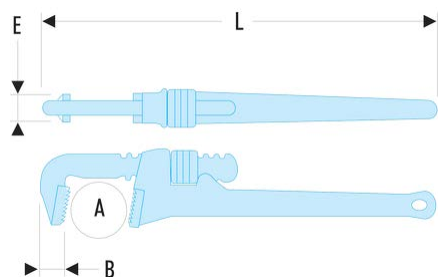

**134A.24 134A - Clés modèles "Américain" - Fonte****Description :**

- Capacité : 0 --> 140 mm ; 0 --> 5".
- Corps en fonte.
- Mors fixe interchangeable acier traité 55 HRc.
- Mâchoire mobile en acier forgé.

A maxi ["]:	3'1/2
A maxi [mm]:	102
B [mm]:	35
C [mm]:	29,5
E [mm]:	29,5
L ["]:	24
L [mm]:	610
[kg]:	4,000