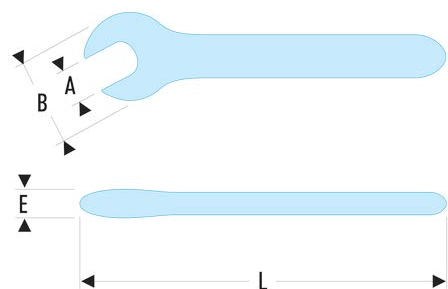

46.8AVSE 46.AVSE - Clés à fourche isolées 1000 Volts série VSE**Description :**

- Isolation avec code couleur "sécurité".

A [mm]:	8
B [mm]:	22
E [mm]:	8
L [mm]:	105
[g]:	30