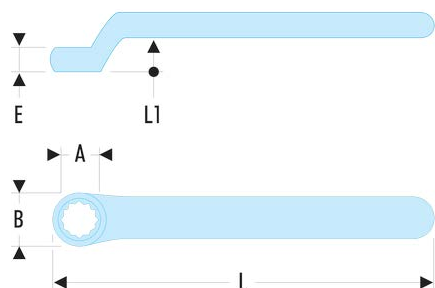

55.19AVSE 55.AVSE - Clés polygonales contrecoudées isolées 1000 Volts série VSE

Description :

- Oeil à profil OGV®.
- Isolation avec code couleur "sécurité".

A [mm]:	19
B [mm]:	32
E [mm]:	14
H [mm]:	27
L [mm]:	215
L1 [mm]:	27
[g]:	205