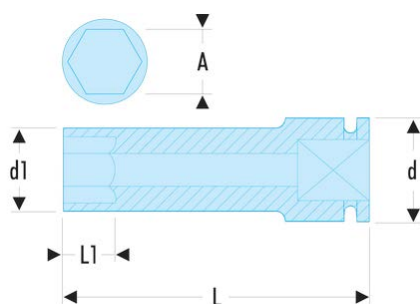

NS.14LA NS.LA - Douilles impact 1/2" longues 6 pans métriques**Description :**

- Pour votre sécurité, utilisez les douilles impact avec les bagues et goupilles adaptées.

A [mm]:	14
d [mm]:	25
d1 [mm]:	22,5
H3 [mm]:	17
L [mm]:	78
L1 [mm]:	17
6 pans [mm]:	6
BA:	BA.20A
GA:	GA.20A
[g]:	201