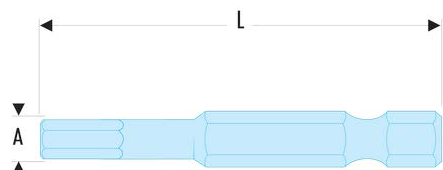

Sku

Tournevis - Clés mâles - Embouts de vissage FLUO

Outillage fluorescent

EX.608TF EX.6TF - Embouts standards série 6 pour vis Torx® - FLUO**Description :**

- L'outil est détecté par sa fluorescence activée par une lampe ou un néon ultraviolet. Détectable en environnement noir ou sombre jusqu'à 5 mètres.
- Conformes aux spécifications Torx®.
- Entraînement 1/4" - 6,35 mm à gorge.

L [mm]: 70

Torx [No]: T8

[g]: 7,90