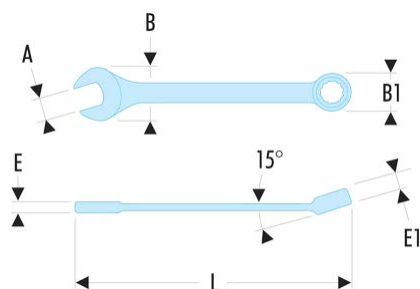

**39.7/16 39 - Clés mixtes courtes en pouces****Description :**

- Clés mixtes courtes : le manche court et la tête compacte permettent une grande maniabilité. Idéal pour les accès difficiles.
- Oeil 12 pans à profil OGV® pour un serrage puissant tout en protégeant l'écrou. Suffixe H = oeil 6 pans.
- Tête oeil inclinée à 15°.
- Tête fourche inclinée à 15°.
- Dimensions en pouces : de 1/8" à 11/16".
- Présentation : chromée satinée.

A ["]:	7/16
B x B1 [mm]:	23,7 x 16,8
C1 [mm]:	6,8
E [mm]:	5,3
E1 [mm]:	6,8
L [mm]:	109
6 pans - 12 pans [mm]:	6
[g]:	35