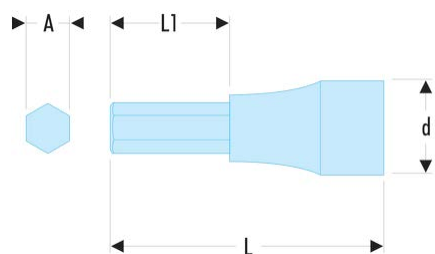

**ST.1/2 ST - Douilles tournevis 1/2" pour vis 6 pans creux en pouces****Description :**

- Série longueur standard.
- Pour vis 6 pans creux.
- Embout non démontable.
- Présentation : chromée brillante, avec embout phosphaté.

|          |           |
|----------|-----------|
| A ["]:   | 1/2       |
| d [mm]:  | 23        |
| L [mm]:  | 70        |
| L1 [mm]: | 31        |
| Douille: | S.237     |
| Embouts: | ENH.301/2 |
| [g]:     | 117       |