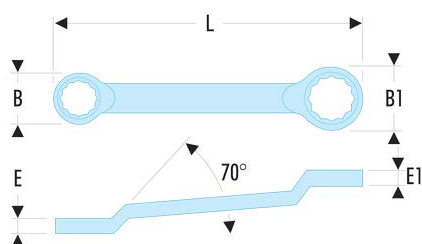

55A.1"1/16X1"1/8 55A - Clés polygonales contrecoudées en pouces**Description :**

- Clés polygonales contrecoudées : le dégagement sous le manche permet le passage des doigts ou d'un obstacle. Idéal pour les écrous en série.
- Oeil 12 pans à profil OGV® pour un serrage puissant tout en protégeant l'écrou.
- Dimensions en pouces : de 1/4" à 1"1/4.
- Présentation : chromée satinée.

A ["]:	1"1/16X1"1/8
B x B1 [mm]:	41,5 x 46,0
E x E1 [mm]:	14,3 x 15,7
L [mm]:	353
[g]:	575