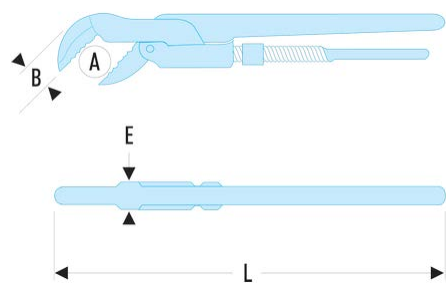

121A.1' 121A - Clés modèles "Suédois" - Denture en "S" - 45°**Description :**

- Capacité : 10 --> 60 mm ; 3/8" --> 2"
- Corps en acier forgé haute qualité.
- Denture spéciale pour prise du tube en 3 points.

A maxi ["]:	1
A maxi [mm]:	34
B [mm]:	22
E [mm]:	14
L [mm]:	345
Ouverture maxi [mm]:	48
[kg]:	0,850