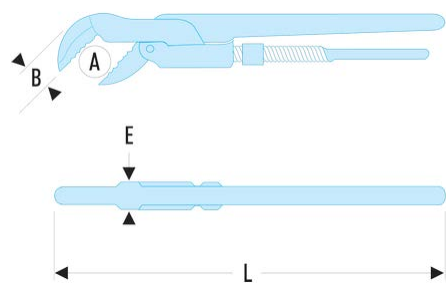

121A.2' 121A - Clés modèles "Suédois" - Denture en "S" - 45°**Description :**

- Capacité : 10 --> 60 mm ; 3/8" --> 2"
- Corps en acier forgé haute qualité.
- Denture spéciale pour prise du tube en 3 points.

A maxi ["]:	2
A maxi [mm]:	60
B [mm]:	39
E [mm]:	21
L [mm]:	600
Ouverture maxi [mm]:	68
[kg]:	2,300