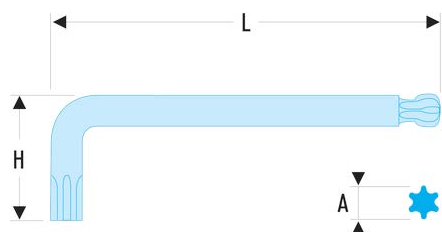

89S.27 89S - Clés mâles longues Torx® - à tête sphérique**Description :**

- Conformes aux spécifications Torx®.
- La tête sphérique permet un débattement jusqu'à 20°, pour les endroits difficiles d'accès.
- Présentation : brunie.

A [mm]:	4,96
H [mm]:	27
H x L [mm]:	26,0 x 110,0
L [mm]:	110,5
Torx [No]:	T27
[g]:	23