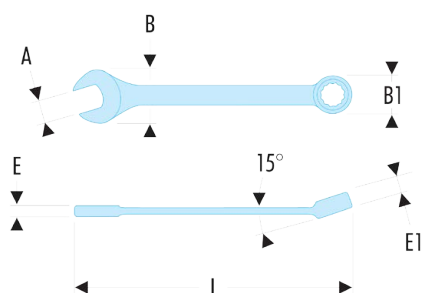

39.5/32HF 39F - Clés mixtes courtes en pouces - FLUO**Description :**

- L'outil est détecté par sa fluorescence activée par une lampe ou un néon ultraviolet. Détectable en environnement noir ou sombre jusqu'à 5 mètres.
- Clés mixtes courtes : le manche court et la tête compacte permettent une grande maniabilité. Idéal pour les accès difficiles.
- Oeil 12 pans à profil OGV® pour un serrage puissant tout en protégeant l'écrou. Suffixe H = oeil 6 pans.
- Tête oeil inclinée à 15°.
- Tête fourche inclinée à 15°.
- Dimensions en pouces : de 1/8" à 1/2".
- Présentation : chromée satinée.

A ["]:	5/32
B [mm]:	10
B1 [mm]:	8,0
E [mm]:	3,1
E1 [mm]:	3,1
L [mm]:	77
6 pans - 12 pans [mm]:	6
[g]:	10