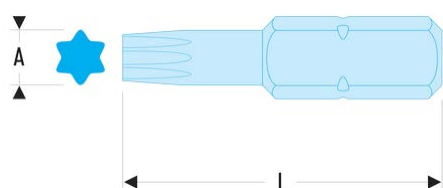

NEX.70A NEX - Embouts impact série 3 pour vis Torx®**Description :**

- Conformes aux spécifications Torx®.
- Utilisation avec clés à chocs.
- Entraînement 1/2" - 12,7 mm.

A [mm]:	15,49
L [mm]:	50
Torx [No]:	T70
No.:	T.70
[g]:	55