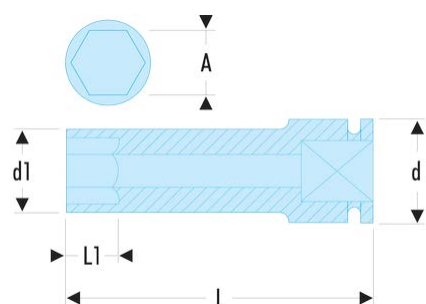

NKB.30 NKB - Douilles impact 3/4" longues parois fines 6 pans métriques

Description :

- Pour votre sécurité, utilisez les douilles impact avec les bagues et goupilles adaptées.
- Parois fines pour les accès difficiles.
- Profil 6 pans convexe pour une meilleure résistance.

A [mm]:	30
d1 [mm]:	43
H3 [mm]:	30
L [mm]:	102
L1 [mm]:	30
6 pans [mm]:	6
BA:	BA.38A
GA:	GA.37A
[g]:	700