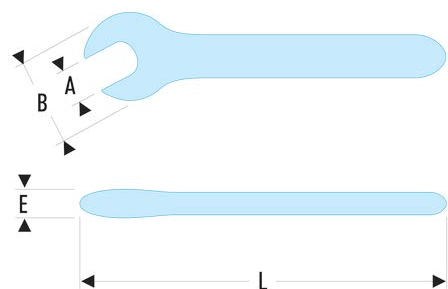

46.16AVSE 46.AVSE - Clés à fourche isolées 1000 Volts série VSE**Description :**

- Isolation avec code couleur "sécurité".

A [mm]:	16
B [mm]:	38
E [mm]:	12
L [mm]:	155
[g]:	105