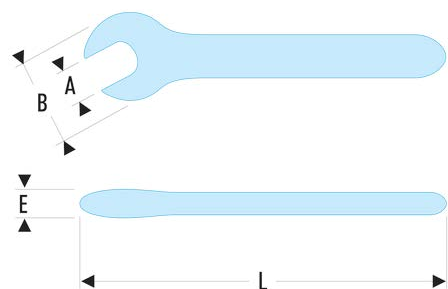

**46.14AVSE 46.AVSE - Clés à fourche isolées 1000 Volts série VSE****Description :**

- Isolation avec code couleur "sécurité".

A [mm]:	14
B [mm]:	34
E [mm]:	11
L [mm]:	145
[g]:	80