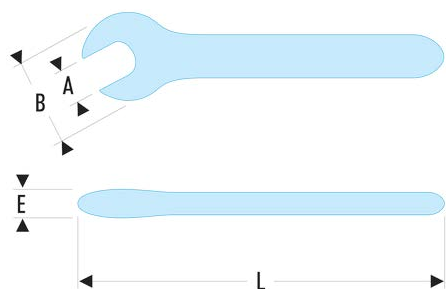

46.13AVSE 46.AVSE - Clés à fourche isolées 1000 Volts série VSE**Description :**

- Isolation avec code couleur "sécurité".

A [mm]:	13
B [mm]:	32
E [mm]:	11
L [mm]:	135
[g]:	70