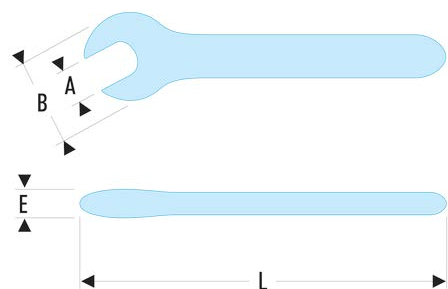

**46.12AVSE 46.AVSE - Clés à fourche isolées 1000 Volts série VSE****Description :**

- Isolation avec code couleur "sécurité".

A [mm]:	12
B [mm]:	30
E [mm]:	10
L [mm]:	125
[g]:	60