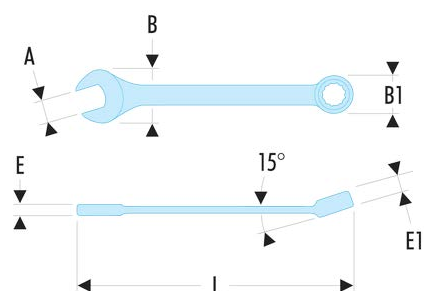

## 40.1'3/8LA 40.LA - Clés mixtes longues en pouces

### Description :

- Clés mixtes longues : le manche extra-long permet de passer des couples importants avec un minimum d'effort.
- Oeil 12 pans à profil OGV® pour un serrage puissant tout en protégeant l'écrou.
- Tête oeil inclinée à 15°.
- Tête fourche inclinée à 15°.
- Dimensions en pouces : de 3/4" à 2".
- Présentation : chromée satinée.

A ["]:	1'3/8
B x B1 [mm]:	72,7 x 50,7
E [mm]:	14,7
E1 [mm]:	19,0
L [mm]:	524
[g]:	1040