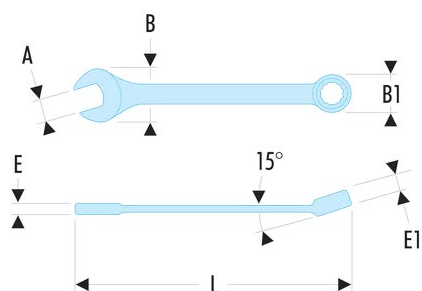

40.42LA 40.LA - Clés mixtes longues métriques

Description :

- Clés mixtes longues : le manche extra-long permet de passer des couples importants avec un minimum d'effort.
- Oeil 12 pans à profil OGV® pour un serrage puissant tout en protégeant l'écrou.
- Tête oeil inclinée à 15°.
- Tête fourche inclinée à 15°.
- Dimensions métriques : de 19 à 50 mm.
- Présentation : chromée satinée.

A [mm]:	42
B x B1 [mm]:	62,4 x 42,2
E [mm]:	12,3
E1 [mm]:	16,5
L [mm]:	615
[g]:	1720