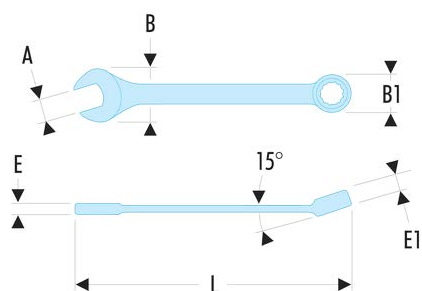

## 40.41LA 40.LA - Clés mixtes longues métriques

### Description :

- Clés mixtes longues : le manche extra-long permet de passer des couples importants avec un minimum d'effort.
- Oeil 12 pans à profil OGV® pour un serrage puissant tout en protégeant l'écrou.
- Tête oeil inclinée à 15°.
- Tête fourche inclinée à 15°.
- Dimensions métriques : de 19 à 50 mm.
- Présentation : chromée satinée.

A [mm]:	41
B x B1 [mm]:	61,0 x 40,6
E [mm]:	11,9
E1 [mm]:	16,0
L [mm]:	615
[g]:	1720