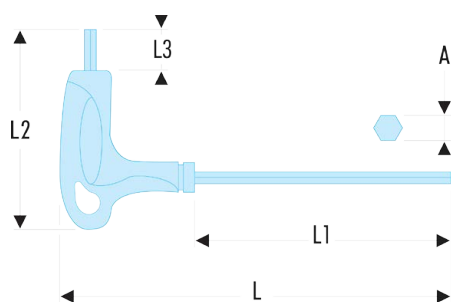

Sku

Tournevis - Clés mâles - Embouts de vissage FLUO

Outillage fluorescent

84TZ.5F 84TZF - Clés 6 pans standard métriques - FLUO**Description :**

- L'outil est détecté par sa fluorescence activée par une lampe ou un néon ultraviolet. Détectable en environnement noir ou sombre jusqu'à 5 mètres.
- Poignée en T ergonomique pour l'utilisation efficace des deux extrémités de la clé.
- Acier au silicium.
- Présentation : polie, phosphatée.

A [mm]:	5
d3 [mm]:	70
L [mm]:	183
L1 [mm]:	130
L2 [mm]:	77
L3 [mm]:	12
[g]:	70