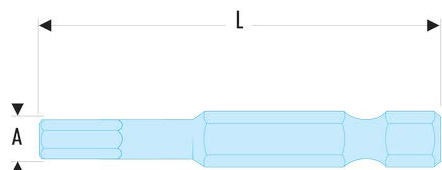

Sku

Tournevis - Clés mâles - Embouts de vissage FLUO

Outillage fluorescent

EX.627TF EX.6TF - Embouts standards série 6 pour vis Torx® - FLUO**Description :**

- L'outil est détecté par sa fluorescence activée par une lampe ou un néon ultraviolet. Détectable en environnement noir ou sombre jusqu'à 5 mètres.
- Conformes aux spécifications Torx®.
- Entraînement 1/4" - 6,35 mm à gorge.

L [mm]: 70

Torx [No]: T27

[g]: 12,90