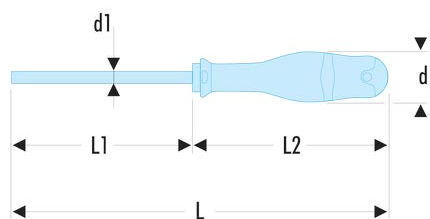

Sku

Tournevis - Clés mâles - Embouts de vissage FLUO

Outillage fluorescent

AWSH3X75F AASH.F - Clés mâles 6 pans emmanchées à tête sphérique - FLUO**Description :**

- L'outil est détecté par sa fluorescence activée par une lampe ou un néon ultraviolet. Détectable en environnement noir ou sombre jusqu'à 5 mètres.
- Manche ergonomique bi-matière PROTWIST® pour un vissage confortable et puissant.

A [mm]:	3,0
d [mm]:	19
d1 x L1 [mm]:	3,0 x 75
d3 [mm]:	35
L [mm]:	169
L2 [mm]:	94
[g]:	35