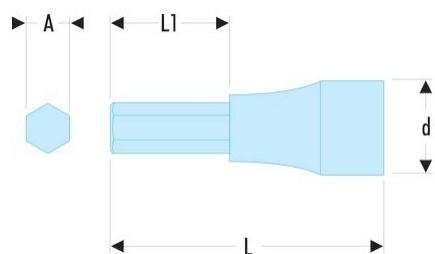

ST.1/4 ST - Douilles tournevis 1/2" pour vis 6 pans creux en pouces**Description :**

- Série longueur standard.
- Pour vis 6 pans creux.
- Embout non démontable.
- Présentation : chromée brillante, avec embout phosphaté.

A ["]:	1/4
d [mm]:	23
L [mm]:	54
L1 [mm]:	17
Douille:	S.236
Embouts:	EH.201/4
[g]:	67