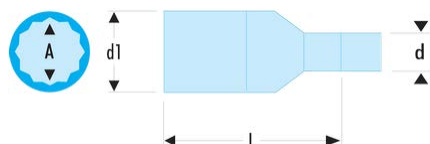

S.14LAVSE S.LAVSE - Douilles longues 1/2" 12 pans isolées 1000 Volts série VSE**Description :**

- Douilles à usage manuel.
- Carré d'entraînement 1/2" - 12,7 mm.
- Profil OGV®.

A [mm]:	14
d [mm]:	22
d1 [mm]:	24
L [mm]:	77
[g]:	135