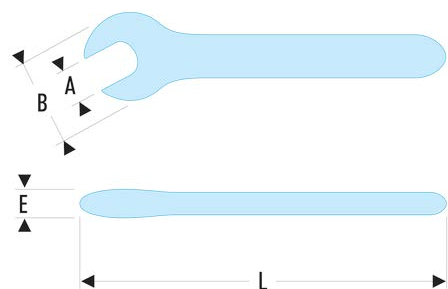

**46.11AVSE 46.AVSE - Clés à fourche isolées 1000 Volts série VSE****Description :**

- Isolation avec code couleur "sécurité".

A [mm]:	11
B [mm]:	29
E [mm]:	10
L [mm]:	115
[g]:	50