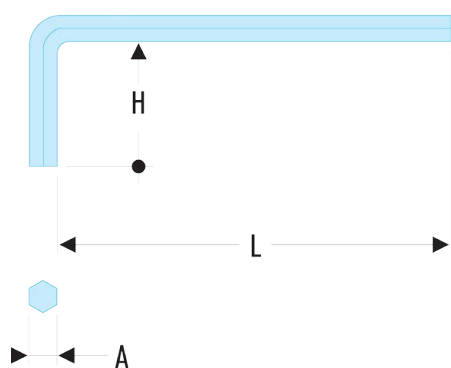

82H.7F 82HF - Clés mâles courtes métriques - FLUO**Description :**

- L'outil est détecté par sa fluorescence activée par une lampe ou un néon ultraviolet. Détectable en environnement noir ou sombre jusqu'à 5 mètres.
- Fabriquée en acier au silicium.
- Présentation : phosphatée.

A [mm]:	7
d3 [mm]:	45,00
H [mm]:	34
L [mm]:	95
[g]:	45