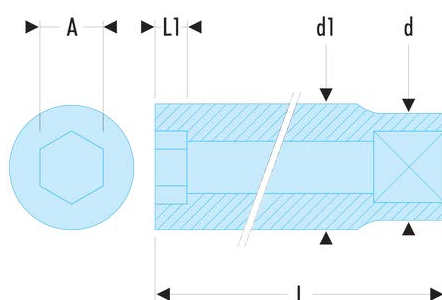

**S.1'1/4LA S.LA - Douilles 1/2" longues 12 pans en pouces****Description :**

- Profil OGV® : plus de puissance et de sécurité, préserve les écrous.
- Douilles longues dédiées aux accès en puits ou filetages longs.
- Présentation : chromée brillante.

A ["]:	1 1/4
d [mm]:	42,9
d1 [mm]:	42,9
L [mm]:	82,2
L1 [mm]:	16,7
12 pans [mm]:	12
[g]:	430