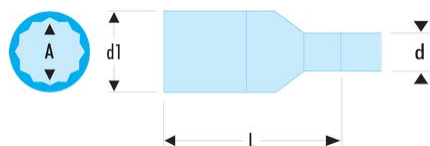

S.13LAVSE S.LAVSE - Douilles longues 1/2" 12 pans isolées 1000 Volts série VSE**Description :**

- Douilles à usage manuel.
- Carré d'entraînement 1/2" - 12,7 mm.
- Profil OGV®.

A [mm]:	13
d [mm]:	22
d1 [mm]:	23
L [mm]:	77
[g]:	135