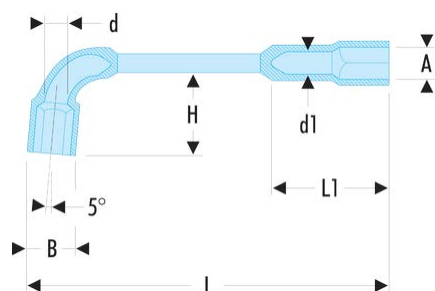

## 76.9 76 - Clés à pipe débouchées forgées 12 pans x 6 pans métriques

### Description :

- Clés à pipe débouchées : clés destinées aux (des)serrages puissants.
- Tête courte 12 pans pour reprise à 30° et tête longue 6 pans.
- Débouchage de la tête courte pour passage des tiges filetées.
- Dimensions métriques : de 6 à 38 mm.
- Présentation : chromée satinée.

A [mm]:	9
B [mm]:	13,5
d [mm]:	7,0
d1 [mm]:	6,0
H [mm]:	20
L [mm]:	122
L1 [mm]:	26
P [mm]:	9
[g]:	65