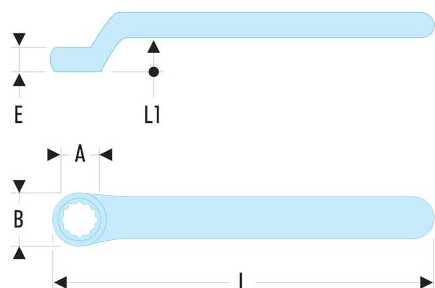

## 55.8AVSE 55.AVSE - Clés polygonales contrecoudées isolées 1000 Volts série VSE

### Description :

- Oeil à profil OGV®.
- Isolation avec code couleur "sécurité".

A [mm]:	8
B [mm]:	16
E [mm]:	8
H [mm]:	16
L [mm]:	150
L1 [mm]:	16
[g]:	50