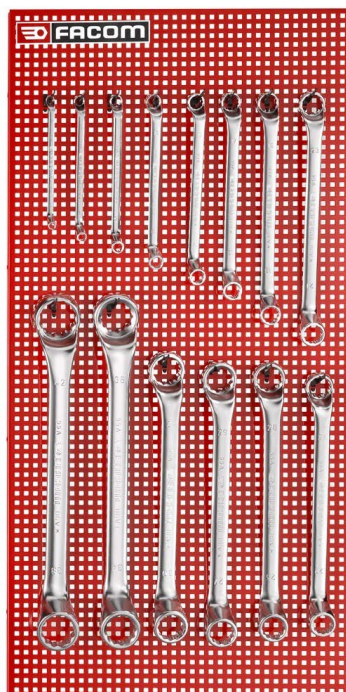

Sku

Clés polygonales

Clés à ouverture fixe et variable

55A.P14E 55A - Jeux de clés polygonales contrecoudées métriques**Description :**

- Présentation : en trousse, en boîte ou sur panneau.

A [mm]:	6 x 7 - 8 x 9 - 10 x 11 - 12 x 13 - 14 x 15 - 16 x 17 - 18 x 19 - 21 x 23 - 22 x 24 - 26 x 28 - 27 x 29 - 30 x 32 - 36 x 41 - 38 x 42
----------------	---

Contenant:	Panneau : PK.1
-------------------	----------------

[kg]:	8,550
--------------	-------