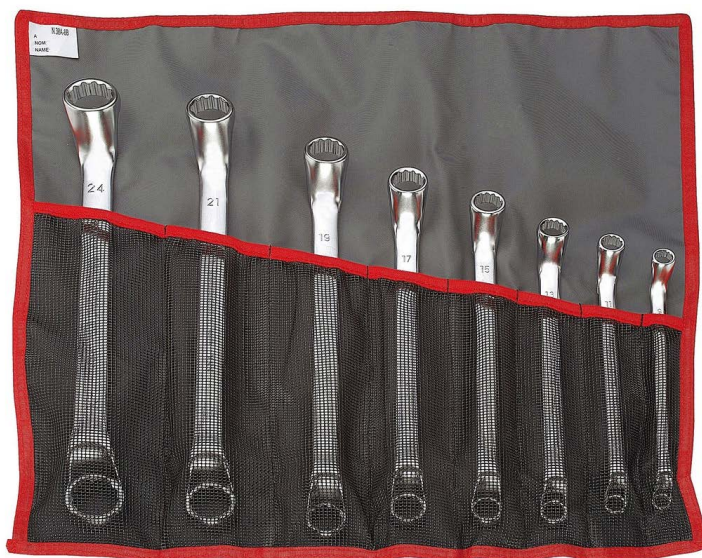

Sku

Clés polygonales

Clés à ouverture fixe et variable

55A.JU8T 55A - Jeux de clés polygonales contrecoudées en pouces

A ["]: 1/4x5/16 - 11/32x13/32 - 3/8x7/16 - 1/2x9/16 - 5/8x11/16
- 19/32x25/32 - 3/4x13/16 - 7/8x15/16

Contenant: Trousse : N.38A-8B

[kg]: 1,360