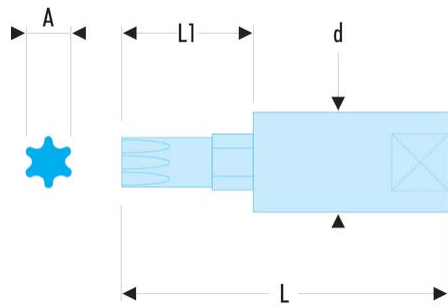

**RX.10 RX - Douilles tournevis 1/4" pour vis Torx®****Description :**

- Embout amovible de grande dureté pour plus de longévité.
- Douille R.245.
- Présentation : chromée brillante, avec embout phosphaté.

A [mm]:	2,72
d [mm]:	11,3
L [mm]:	38
L1 [mm]:	16
Torx [No]:	T10
Embouts:	EX.110
No.:	T10
[g]:	17