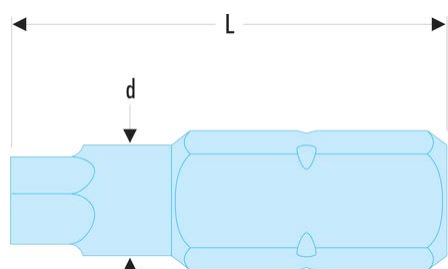

Sku

Tournevis - Clés mâles - Embouts de vissage FLUO

Outillage fluorescent

EH.103/16TF EH.1TF - Embouts standards série 1 pour vis 6 pans creux en pouces - FLUO**Description :**

- L'outil est détecté par sa fluorescence activée par une lampe ou un néon ultraviolet. Détectable en environnement noir ou sombre jusqu'à 5 mètres.
- Pour vissage manuel.
- Entraînement 1/4" - 6,35 mm.

A ["]:	3/16
L [mm]:	25
[g]:	5