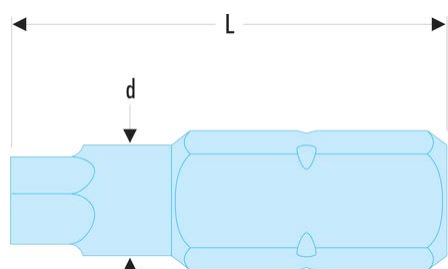

Sku

Tournevis - Clés mâles - Embouts de vissage FLUO

Outillage fluorescent

EH.109/64TF EH.1TF - Embouts standards série 1 pour vis 6 pans creux en pouces - FLUO**Description :**

- L'outil est détecté par sa fluorescence activée par une lampe ou un néon ultraviolet. Détectable en environnement noir ou sombre jusqu'à 5 mètres.
- Pour vissage manuel.
- Entraînement 1/4" - 6,35 mm.

A ["]:	7/32
L [mm]:	25
[g]:	8