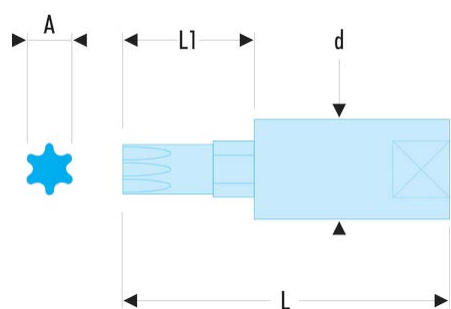

RX.25 RX - Douilles tournevis 1/4" pour vis Torx®**Description :**

- Embout amovible de grande dureté pour plus de longévité.
- Douille R.245.
- Présentation : chromée brillante, avec embout phosphaté.

A [mm]:	4,40
d [mm]:	11,3
L [mm]:	38
L1 [mm]:	16
Torx [No]:	T25
Embouts:	EX.125
No.:	T25
[g]:	18