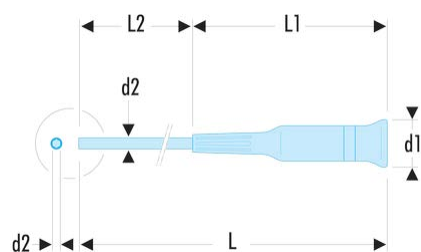

AEFD.0X75 AEFP - AEFD Tournevis Micro-Tech® pour empreinte Phillips® et Pozidriv®

Description :

- Présentation AEFP : lame chromée, bout bruni.
- Présentation AEFD : lame brunie.

d1 x L1 [mm]:	21 x 93
d2 x L2 [mm]:	3,0 x 75
L [mm]:	168
Phillips [No]:	-
Pozidriv [No]:	PZ.0
Couleur:	Orange
No.:	PZ.0
[g]:	32,2