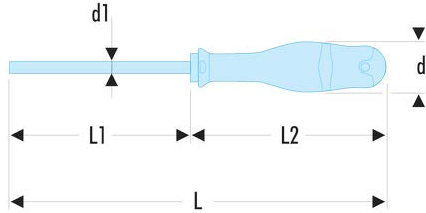

**AWHH2X75 AWHH - Clés mâles 6 pans emmanchées****Description :**

- Manche ergonomique bi-matière PROTWIST® pour un vissage confortable et puissant.

<b>d [mm]:</b>	19
<b>d1 x L1 [mm]:</b>	2,0 x 75
<b>L [mm]:</b>	169
<b>L2 [mm]:</b>	94
<b>6 pans [mm]:</b>	2,0
<b>[g]:</b>	31