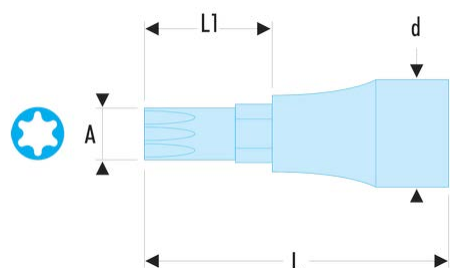

**D.34B14L D.B - Douilles tournevis à 6 cannelures****Description :**

- Spéciale dépose vis de culasses.
- Série longueur standard.
- Pour vis à empreinte cannelée.
- Embout non démontable.
- Présentation : chromée brillante, avec embout phosphaté.

A [mm]:	14
d [mm]:	14
l [mm]:	100
L1 [mm]:	63
[g]:	100