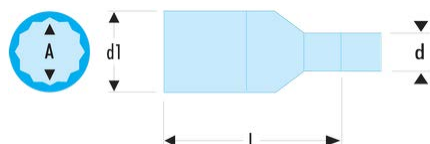

S.16LAVSE S.LAVSE - Douilles longues 1/2" 12 pans isolées 1000 Volts série VSE**Description :**

- Douilles à usage manuel.
- Carré d'entraînement 1/2" - 12,7 mm.
- Profil OGV®.

A [mm]:	16
d [mm]:	22
d1 [mm]:	27
L [mm]:	77
[g]:	150