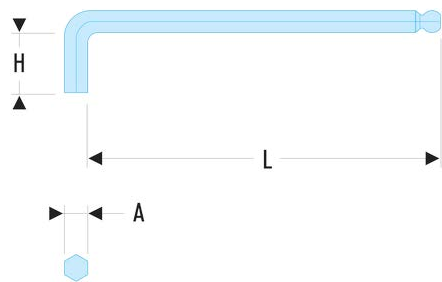

83S.2L 83S.L - Clés mâles extra-longues - à tête sphérique**Description :**

- Longueurs supérieures : plus de levier, puissance supérieure, accès en ligne amélioré.
- Présentation : phosphatée.

A [mm]:	2,0
H [mm]:	16
H x L [mm]:	16 x 100
L [mm]:	100
[g]:	4