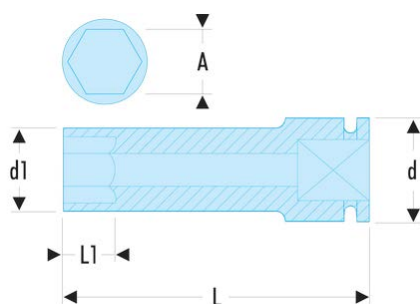

**NS.8LA NS.LA - Douilles impact 1/2" longues 6 pans métriques****Description :**

- Pour votre sécurité, utilisez les douilles impact avec les bagues et goupilles adaptées.

A [mm]:	8
d [mm]:	25
d1 [mm]:	15,0
H3 [mm]:	13
L [mm]:	78
L1 [mm]:	13
6 pans [mm]:	6
BA:	BA.20A
GA:	GA.20A
[g]:	130