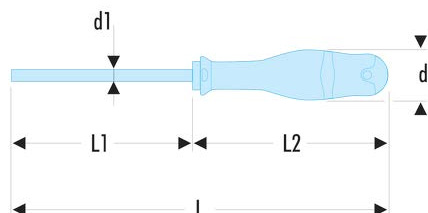

ASX15X75 ASX - Tournevis PROTWIST® extrémité sablée pour vis Torx®**Description :**

- Conformes aux spécifications Torx®.
- Lame en carbone-silicium : robustesse et résistance à la flexion.
- Manche ergonomique bi-matière résistant aux chocs, à l'abrasion et aux produits chimiques.
- Présentation : lame chromée brillante, empreinte sablée.

d [mm]:	30
d1 x L1 [mm]:	3,5 x 75
L [mm]:	185
L2 [mm]:	110
Torx [No]:	T15
[g]:	61