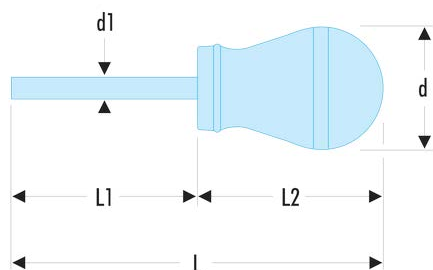

## AND1X35 AND - Tournevis PROTWIST® pour vis cruciformes Pozidriv® - lames courtes

### Description :

- Lame cylindrique courte et manche boule pour travaux à dégagement limité.
- Présentation : lame chromée mate, empreinte traitée noire.

d [mm]:	36
d1 x L1 [mm]:	4,5 x 35
L [mm]:	91
L2 [mm]:	56
Pozidriv [No]:	PZ1
[g]:	40