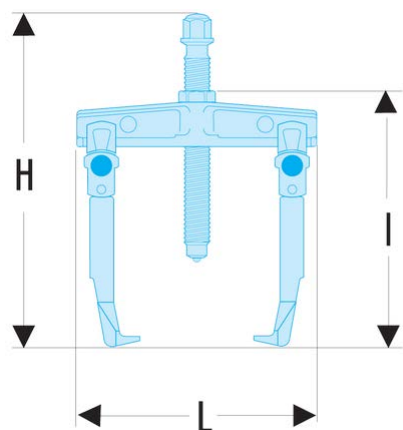

U.312G160 U.312G - Griffes contenues dans U.312HJ3

A [mm]:	7
C mini - maxi [mm]:	80 - 170
I [mm]:	200
L x l x H [mm]:	218 x 220 X 400
P maxi [mm]:	160
Tonnes [t]:	10
T [kN]:	100
[kg]:	0,600