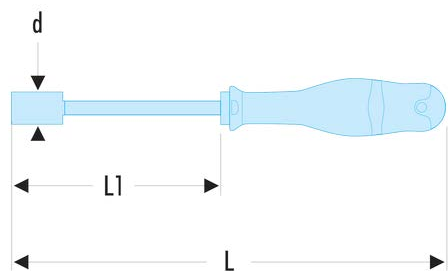

AM.H AM - Tournevis porte-embouts PROTWIST®**Description :**

- Entraînent 6 pans 1/4".
- Manche ergonomique bi-matière pour un vissage confortable et puissant.
- AM.H : Modèle à jonc.
- AM.M1 : Modèle magnétique court.
- AM.M2 : Modèle magnétique long.

d [mm]:	11
L [mm]:	180
L1 [mm]:	75
[g]:	80