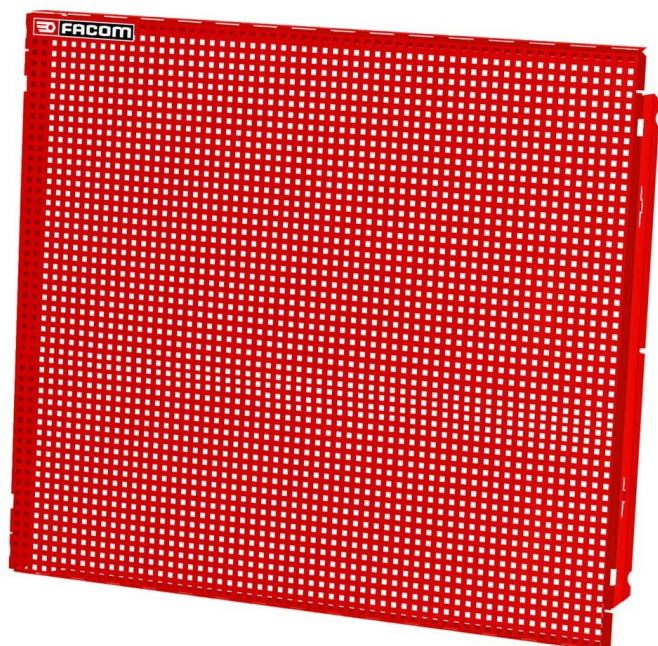

JLS2-PAV1 Panneau Jetline + (800 mm) - 724,5 mm**Description :**

- Panneau perforé : L.6x6 mm au pas de 12 mm.
- Fixation des outils avec la gamme de crochets CKS.
- Réalisé en tôle d'acier peinte epoxy (épaisseur 12/10ème).
- Coloris rouge 3020.

H [mm]:	805
L [mm]:	724.5
P [mm]:	45
Couleur:	Rouge 3020
[kg]:	5.6