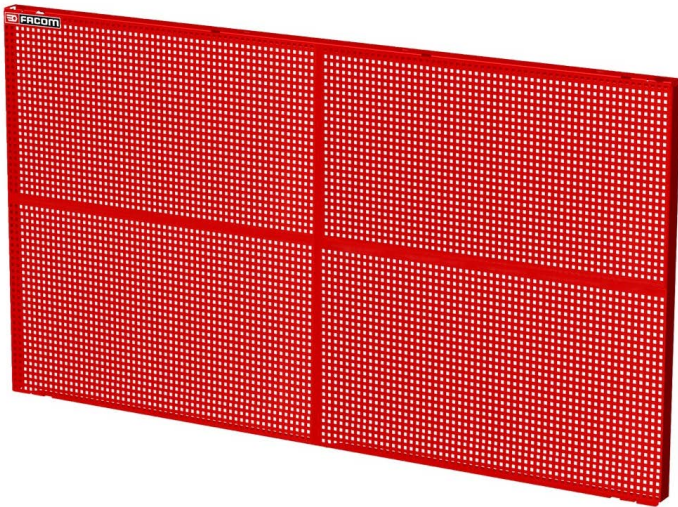

JLS2-PAV2 Panneau Jetline + (800mm) - 1452 mm**Description :**

- Panneau perforé : L.6x6 mm au pas de 12 mm.
- Fixation des outils avec la gamme de crochets CKS.
- Réalisé en tôle d'acier peinte epoxy (épaisseur 12/10ème).
- Coloris rouge 3020.

H [mm]:	805
L [mm]:	1452
P [mm]:	45
Couleur:	Rouge 3020
[kg]:	10.6